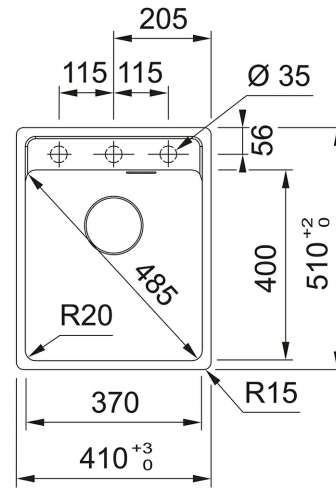

Fragranite Stone grey | 114.0658.255

FAMILY : Fregaderos | SERIES : Maris | PRODUCT LINE : Maris | INSTALLATION TYPE : Encastre | FINISH : Fraganite Stone grey | MODEL : MRG 610-37 TL

Cubeta encastre

DATOS TÉCNICOS

Mueble	450,00 mm
Válvula	3 1/2"
Largo total (mm.)	410,00 mm
Ancho total	510,00 mm
Largo de Cubeta	370,00 mm
Ancho Cubeta	400,00 mm
Profundidad Cubeta	200,00 mm
Largo del Encastre	390,00 mm
Ancho del Encastre	400,00 mm
Número de cubetas	1
Posición del escurridero	No hay
Acabado	none
Orificio de grifería	3 - pre drilled

CARACTERÍSTICAS

Sanitized

Cabinet
45 cm