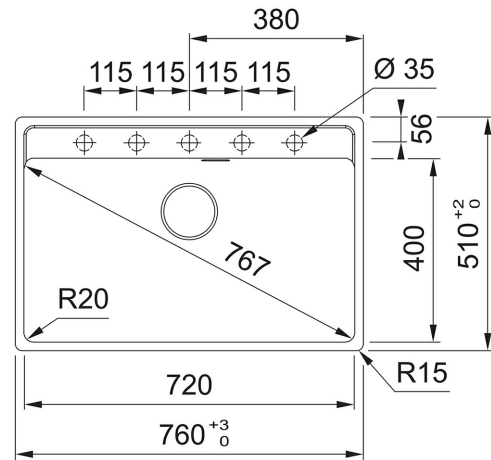

Fragranite Blanco Polar | 114.0658.308

FAMILY : Fregaderos | SERIES : Maris | PRODUCT LINE : Maris | INSTALLATION TYPE : Encastre | FINISH : Fraganite Blanco Polar | MODEL : MRG 610-72 TL

Cubeta encastre

DATOS TÉCNICOS

Mueble	800,00 mm
Válvula	3 1/2"
Largo total (mm.)	760,00 mm
Ancho total	510,00 mm
Largo de Cubeta	720,00 mm
Ancho Cubeta	400,00 mm
Profundidad Cubeta	200,00 mm
Largo del Encastre	740,00 mm
Ancho del Encastre	400,00 mm
Número de cubetas	1
Posición del escurridero	No hay
Acabado	none
Orificio de grifería	5 pre-drilled

CARACTERÍSTICAS

 Sanitized	 Cabinet 80 cm
---	--