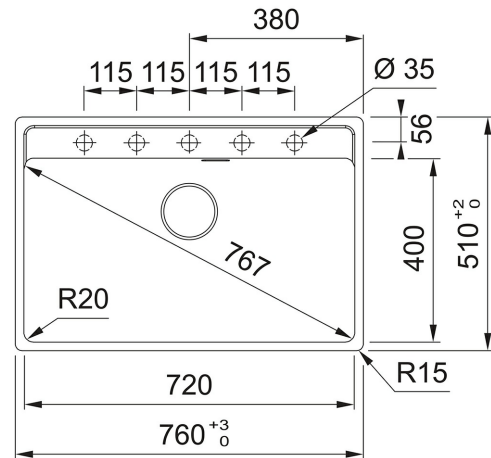

## Fragranite Oyster | 114.0658.309

FAMILY : **Fregaderos** | SERIES : **Maris** | PRODUCT LINE : **Maris** | INSTALLATION TYPE : **Encastre** | FINISH : **Fragranite Oyster** | MODEL : **MRG 610-72 TL**

Cubeta encastre

### DATOS TÉCNICOS

Mueble	800,00 mm
Válvula	3 1/2"
Largo total (mm.)	760,00 mm
Ancho total	510,00 mm
Largo de Cubeta	720,00 mm
Ancho Cubeta	400,00 mm
Profundidad Cubeta	200,00 mm
Largo del Encastre	740,00 mm
Ancho del Encastre	400,00 mm
Número de cubetas	1
Posición del escurridor	No hay
Acabado	none
Orificio de grifería	5 pre-drilled

### CARACTERÍSTICAS

 Sanitized	 Cabinet 80 cm
---	--