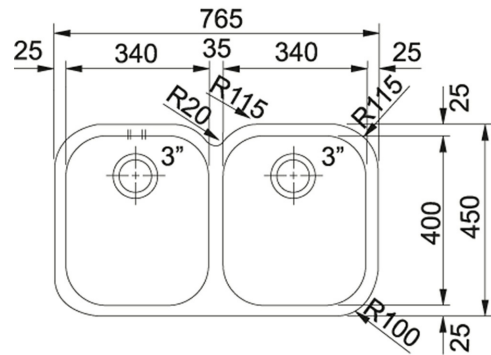

# AMX 120 Acero inox | 122.0021.446

FAMILY : Fregaderos | SERIES : Armonia | MODEL : AMX 120 | FINISH : Acero inox | INSTALLATION TYPE : Bajo encimera

Cubeta bajo encimera

## DATOS TÉCNICOS

Mueble	800,00 mm
Válvula	3 1/2"
Orificio de grifería	No
Largo total (mm.)	765,00 mm
Ancho total	450,00 mm
Largo de Cubeta	340,00 mm
Ancho Cubeta	400,00 mm
Profundidad Cubeta	190,00 mm
Número de cubetas	2
Acabado	Acero Inoxidable