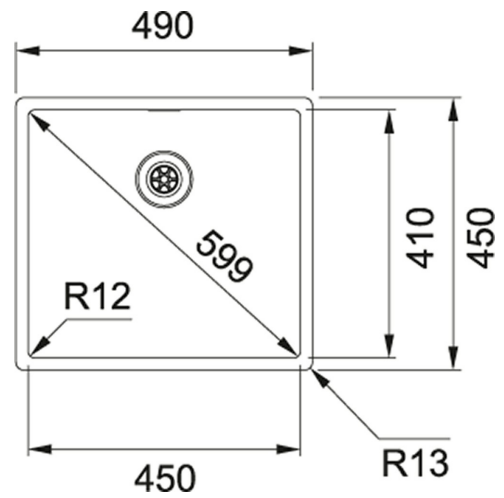

BXX 210-45 Acero inox | 122.0393.807

FAMILY : Fregaderos | MODEL : BXX 210-45 | FINISH : Acero inox | SERIES : Box | INSTALLATION TYPE : Bajo encimera

Cubetas bajo encimera

DATOS TÉCNICOS

Mueble	450,00 mm
Válvula	integrada 3 1/2"
Largo total (mm.)	490,00 mm
Ancho total	450,00 mm
Largo de Cubeta	450,00 mm
Ancho Cubeta	410,00 mm
Profundidad Cubeta	200,00 mm
Número de cubetas	1