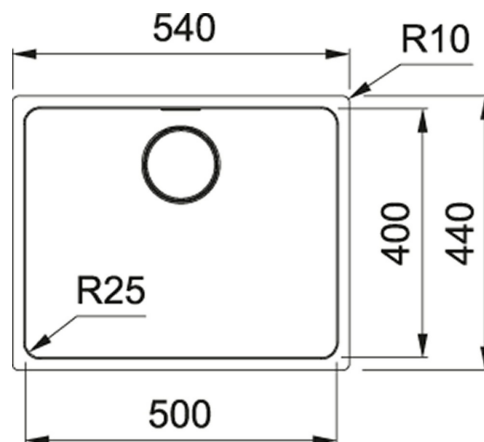

Acero inox | 122.0601.316

FAMILY : **Fregaderos** | SERIES : **Mythos** | FINISH : **Acero inox** | MODEL : **MYX 110-50** | PRODUCT LINE : **Mythos** |
INSTALLATION TYPE : **Bajo encimera**

Cubeta bajo encimera

DATOS TÉCNICOS

Largo total (mm.)	600,00 mm
Ancho total	440,00 mm
Largo de Cubeta	500,00 mm
Ancho Cubeta	400,00 mm
Profundidad Cubeta	200,00 mm
Largo del Encastre	500,00 mm
Ancho del Encastre	410,00 mm
Radio Encastre	R25 mm
Mueble	600,00 mm
Válvula	automática integrada 3 1/2"