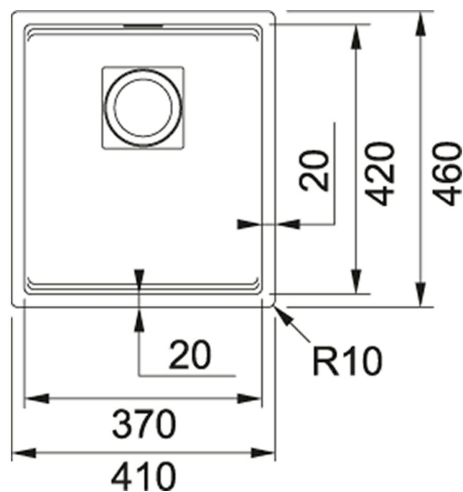

## Fragranite Stone grey | 125.0527.392

FAMILY : **Fregaderos** | SERIES : **Kubus 2** | MODEL : **KNG 110-37** | FINISH : **Fragranite Stone grey** | INSTALLATION TYPE : **Bajo encimera**

#### DATOS TÉCNICOS

Mueble	450,00 mm
Válvula	3 1/2"
Largo total (mm.)	410,00 mm
Ancho total	460,00 mm
Largo de Cubeta	370,00 mm
Ancho Cubeta	420,00 mm
Profundidad Cubeta	200,00 mm
Número de cubetas	1
Posición del escurridor	No hay
Largo del Encastre	370,00 mm
Ancho del Encastre	420,00 mm
Radio Encastre	R 10 mm