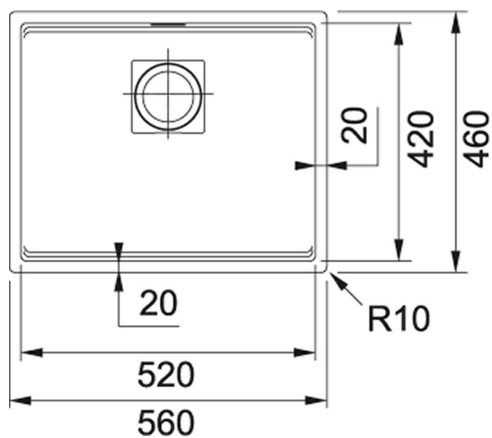

Fragranite Onyx | 125.0527.396

FAMILY : Fregaderos | SERIES : Kubus 2 | MODEL : KNG 110-52 | FINISH : Fragranite Onyx | INSTALLATION TYPE : Bajo encimera

Fregadero bajo encimera

DATOS TÉCNICOS

Mueble	600,00 mm
Válvula	3 1/2"
Largo total (mm.)	560,00 mm
Ancho total	460,00 mm
Largo de Cubeta	520,00 mm
Ancho Cubeta	420,00 mm
Profundidad Cubeta	200,00 mm
Número de cubetas	1
Posición del escurridor	No hay
Largo del Encastre	520,00 mm
Ancho del Encastre	420,00 mm
Radio Encastre	R 10 mm