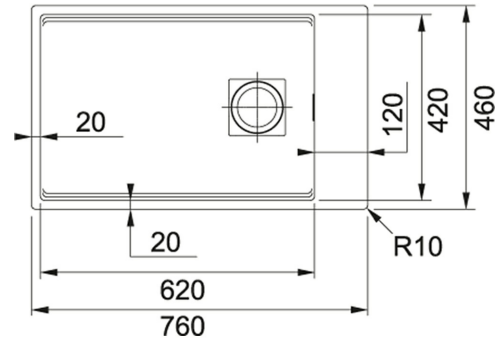

Fragranite Blanco Polar | 125.0527.565

FAMILY : **Fregaderos** | SERIES : **Kubus 2** | MODEL : **KNG 110-62** | INSTALLATION TYPE : **Bajo encimera** | INSTALLATION TYPE : **A ras** | FINISH : **Fragranite Blanco Polar**

Fregadero bajo encimera / a ras

DATOS TÉCNICOS

Mueble	800,00 mm
Válvula	3 1/2"
Ancho total	460,00 mm
Largo de Cubeta	620,00 mm
Ancho Cubeta	420,00 mm
Profundidad Cubeta	200,00 mm
Número de cubetas	1
Posición del escurridor	No hay
Largo del Encastre	720,00 mm
Ancho del Encastre	420,00 mm
Radio Encastre	R 10 mm
Orificio de grifería	2-X-Ø35MM-PRE-CUT
Largo total (mm.)	760,00 mm