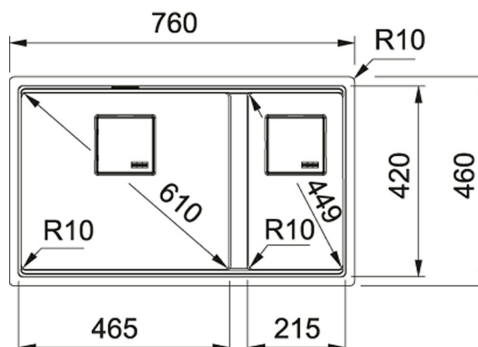

Fragranite Onyx | 125.0527.573

FAMILY : **Fregaderos** | SERIES : **Kubus 2** | MODEL : **KNG 120** | FINISH : **Fragranite Onyx** | INSTALLATION TYPE : **Bajo encimera** | INSTALLATION TYPE : **A ras**

Fregadero bajo encimera / a ras

DATOS TÉCNICOS

Mueble	800,00 mm
Válvula	3 1/2"
Ancho total	460,00 mm
Largo de Cubeta	460,00 mm
Ancho Cubeta	420,00 mm
Profundidad Cubeta	200,00 mm
Número de cubetas	1 1/2
Posición del escurridero	No hay
Largo del Encastre	720,00 mm
Ancho del Encastre	420,00 mm
Radio Encastre	R 10 mm
Largo de Cubeta secundaria	210,00 mm
Ancho de Cubeta secundaria	420,00 mm
Profundidad de Cubeta secundaria	200,00 mm
Largo total (mm.)	760,00 mm