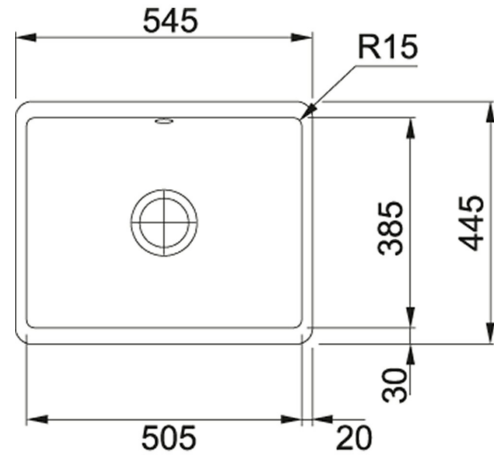

Fraceram Blanco Polar | 126.0371.145

FAMILY : **Fregaderos** | SERIES : **Kubus** | MODEL : **KBK 110-50** | FINISH : **Fraceram Blanco Polar** | INSTALLATION TYPE : **Bajo encimera**

DATOS TÉCNICOS

Mueble	600,00 mm
Válvula	3 1/2"
Largo total (mm.)	545,00 mm
Ancho total	445,00 mm
Largo de Cubeta	505,00 mm
Ancho Cubeta	385,00 mm
Profundidad Cubeta	185,00 mm
Número de cubetas	1
Largo del Encastre	505,00 mm
Ancho del Encastre	385,00 mm
Radio Encastre	R-15 MM
Posición del escurridor	No hay