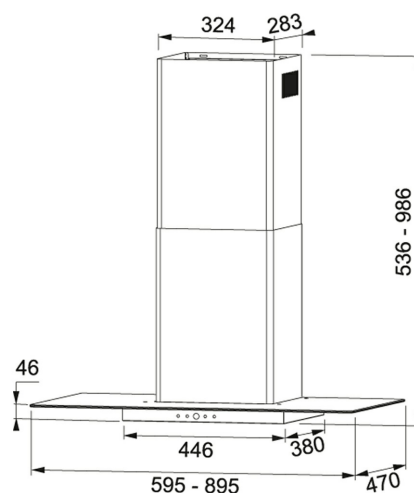

60 Acero inox | 325.0568.806

FAMILY : Campanas | FINISH : Acero inox | INSTALLATION TYPE : T invertida | SERIES : CRISTALO | MODEL : 60

DATOS TÉCNICOS

Potencia Máx. (W)	200-W
Aspiración en Mín. (UNE EN-61591)	400 m3/h
Aspiración en Máx. (UNE EN-61591)	580 m3/h
Pot. Sonora en Mín. (UNE EN-60704-3)	60-DBA
Pot. Sonora en Máx. (UNE EN-60704-3)	68 dB(A)
Ancho	60,00 cm
Clase Energética	A
Salida	Ø-120---150-MM
Voltage	220-240V
Pressure	420,00 Pa
Grease filter	Filtros de Aluminio
Type of motor	Energy 700
Acabado	Acero Inoxidable
Iluminación	LEDS-2x1,5W
Tipo de Mandos	Touch

60 Acero inox | 325.0568.806

FAMILY : **Campanas** | FINISH : **Acero inox** | INSTALLATION TYPE : **T invertida** | SERIES : **CRISTALO** | MODEL : **60**

ACCESORIOS

112.0569.559
