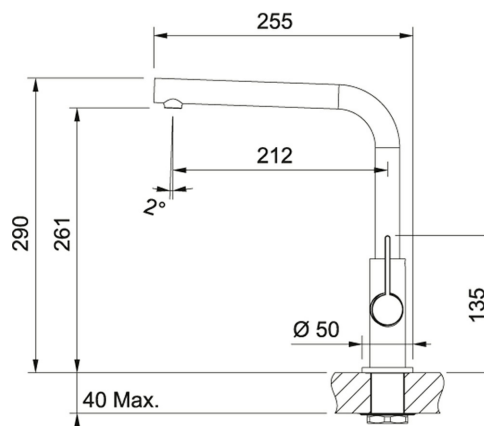

## Neo Cromado | 115.0373.928

FAMILY : Grifería | SERIES : Neptune Evo | MODEL : Neo | FINISH : Cromado | INSTALLATION TYPE : Caño alto

### DATOS TÉCNICOS

Versión	Caño giratorio
Tipo de Mando	Side Lever
Altura total (mm.)	290,00 mm
Caída de agua	261,00 mm
Rotación	360 °
Tipo	Cartucho cerámico
Cartucho	Cerámico Ø 25 mm.
Base	Ø 50 mm
Noise level	1