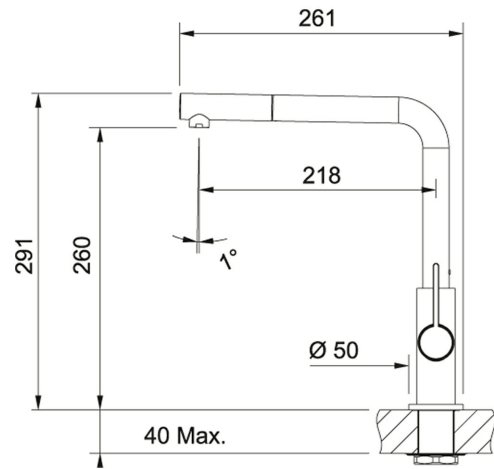

Pull-Out Cromado | 115.0373.943

FAMILY : Grifería | SERIES : Neptune Evo | MODEL : Pull-Out | FINISH : Cromado | INSTALLATION TYPE : Caño alto |
INSTALLATION TYPE : Extraible

Monomando de caño alto extraible

DATOS TÉCNICOS

Versión	Caño extraible
Tipo de Mando	Side Lever
Altura total (mm.)	291,00 mm
Caída de agua	260,00 mm
Rotación	360 °
Base	Ø 50 mm
Tipo	Cartucho cerámico
Cartucho	Cerámico Ø 25 mm.
Noise level	1