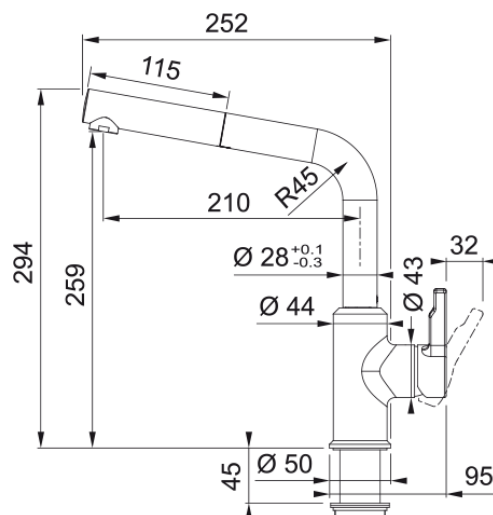

MONOMANDO URBAN PULL-OUT L ONYX | 115.0595.091

Datos técnicos

Acabado

Versión caño	Grifo Diseño L
Color	Onyx
Material	Latón
Cabezal extraíble flexible	Nylon gris
Material del caño	Plástico

Dimensiones

Diámetro orificio grifería	35 mm
Dimensión del cartucho	35 mm

Instalación

Tipo de fijación	Mango
Conexión tubo de entrada	3/8"
Caño extraíble flexible	450 mm

Especificaciones del producto

Presión	Alta presión
Versión	Caño extraíble
Tipo de mando	Mando lateral
Rotación grifo	150°