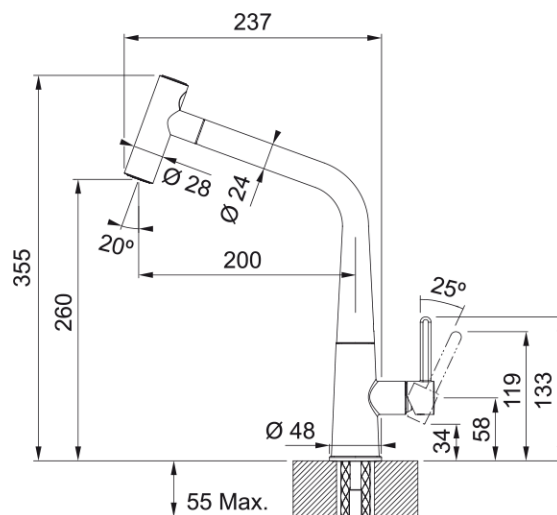

MONOMANDO ICON PULL-OUT SPRAY CROMADO | 115.0625.188

Combining contemporary design and wonderful features, Icon is the perfect balance of aesthetics and functionality. Choose the Icon pull-out, with double jet shower and Neoperl Laminar aerator to reduce splashing. Or select the Icon swivel spout with front-on ergonomic control level, offering easy operation for busy or dirty hands.

Datos técnicos

Acabado

Versión caño	Grifo Diseño L
Color	Cromo
Material	Latón
Cabezal extraíble flexible	Nylon negro
Material del caño	Latón

Dimensiones

Diámetro orificio grifería	35 mm
Dimensión del cartucho	25 mm

Instalación

Tipo de fijación	1 tornillo
Conexión tubo de entrada	3/8"
Caño extraíble flexible	450 mm

Especificaciones del producto

Presión	Alta presión
Versión	Caño extraíble con spray
Tipo de mando	Mando lateral
Rotación grifo	360°