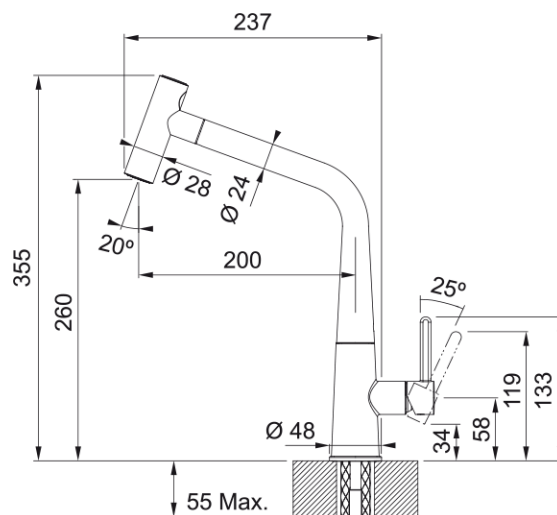

MONOMANDO ICON PULL-OUT SPRAY NEGRO | 115.0625.190

Combining contemporary design and wonderful features, Icon is the perfect balance of aesthetics and functionality. Choose the Icon pull-out, with double jet shower and Neoperl Laminar aerator to reduce splashing. Or select the Icon swivel spout with front-on ergonomic control level, offering easy operation for busy or dirty hands.

Datos técnicos

Acabado

Versión caño	Grifo Diseño L
Color	Negro mate
Material	Latón
Cabezal extraíble flexible	Nylon negro
Material del caño	Latón

Dimensiones

Diámetro orificio grifería	35 mm
Dimensión del cartucho	25 mm

Instalación

Tipo de fijación	1 tornillo
Conexión tubo de entrada	3/8"
Caño extraíble flexible	450 mm

Especificaciones del producto

Presión	Alta presión
Versión	Caño extraíble con spray
Tipo de mando	Mando lateral
Rotación grifo	360°