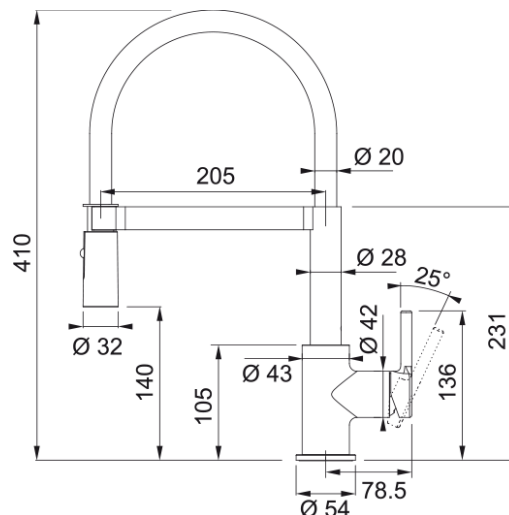

MONOMANDO LINA SEMIPRO CROMO/GRIS | 115.0626.087

Datos técnicos

Acabado

Versión caño	S - semi profesional
Color	Cromo
Material	Latón
Cabezal extraíble flexible	Silicona gris
Material del caño	Plástico

Dimensiones

Diámetro orificio grifería	35 mm
Dimensión del cartucho	35 mm

Instalación

Tipo de fijación	Mango
Conexión tubo de entrada	3/8"
Caño extraíble flexible	450 mm

Especificaciones del producto

Presión	Alta presión
Versión	Chorro - ducha
Tipo de mando	Mando lateral
Rotación grifo	150°

Descripción del producto

Marca	Franke
Familia de producto	Maris
Gama	Lina

Especificaciones

Ahorro de agua (Cartucho Eco)	No
Tipo de aireador	Laminar

Características