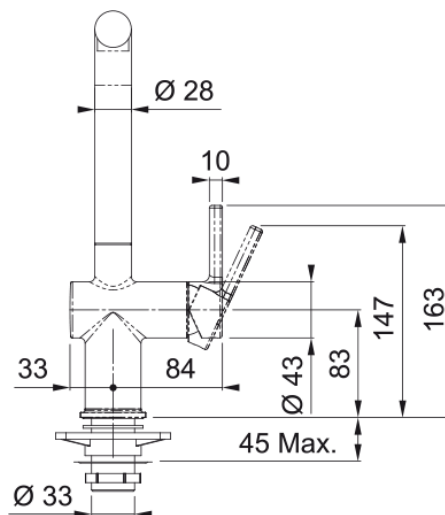

MONOMANDO ACTIVE PLUS BLACK MATT II | 115.0653.371

Datos técnicos

Acabado

Versión caño	Grifo Diseño L
Color	Negro mate
Material	Zamak

Dimensiones

Diámetro orificio grifería	35 mm
Dimensión del cartucho	35 mm

Instalación

Tipo de fijación	Mango
Conexión tubo de entrada	3/8"
Caño extraíble flexible	450 mm

Especificaciones del producto

Presión	Alta presión
Versión	Caño giratorio
Tipo de mando	Mando lateral
Rotación grifo	180°