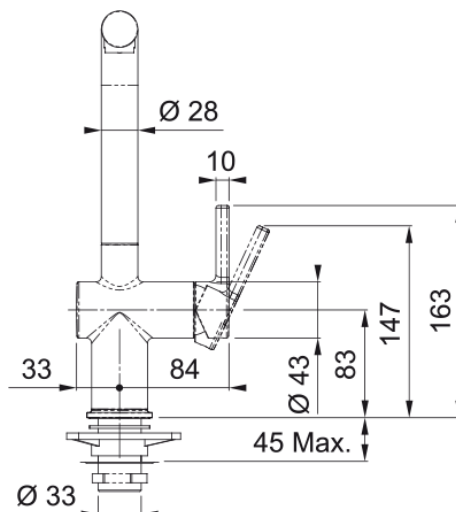

MONOMANDO ACTIVE PLUS PULL OUT ONYX II | 115.0653.384

Datos técnicos

Acabado

Versión caño	Grifo Diseño L
Color	Cromo/Onyx
Material	Zamak
Cabezal extraíble flexible	Nylon gris
Material del caño	Latón

Dimensiones

Diámetro orificio grifería	35 mm
Dimensión del cartucho	35 mm

Instalación

Tipo de fijación	Mango
Conexión tubo de entrada	3/8"
Caño extraíble flexible	450 mm

Especificaciones del producto

Presión	Alta presión
Versión	Caño extraíble con spray
Tipo de mando	Mando lateral
Rotación grifo	180°

Descripción del producto

Marca	Franke
Familia de producto	Maris
Gama	Active

Especificaciones

Ahorro de agua (Cartucho Eco)	Sí
Tipo de aireador	Laminar

Características