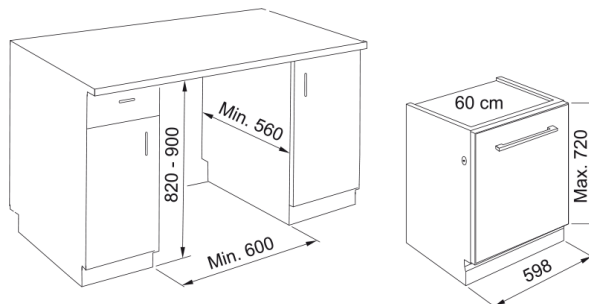

Lavavajillas Integrable 60 cm DOS C | 117.0611.674

Datos técnicos

Aspecto

Tipo de instalación Integración total

Color #N/A

Dimensiones

Ancho total 598.0

Altura total 820.0

Profundidad total 555.0

Especificaciones energéticas

Voltaje 220-240

Frecuencia (Hz) 50

Consumo de agua: litros/ciclo 9,5L

Especificaciones del producto

Clase de eficiencia energética C

Identificación del producto