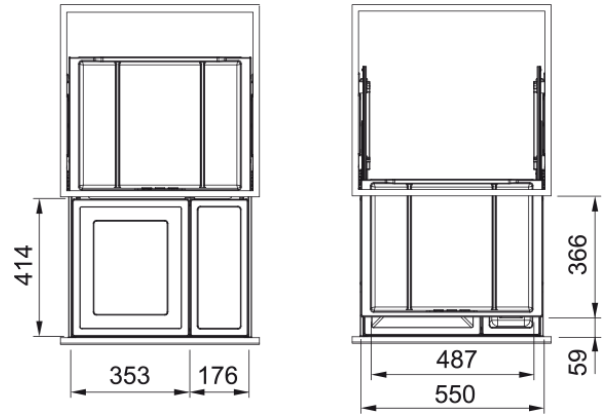

# Sorter Fx 60 35-16 | 121.0557.765

### Instalación

Mueble 60 cm

Tipo de instalación Sistema montaje extraíble