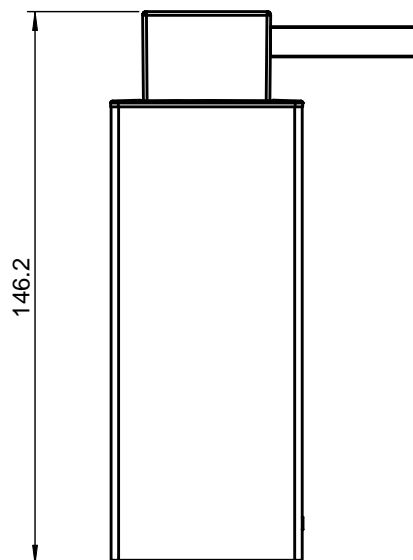

COSMIC

BATHLIFEA	Ref.	2290104EW	
SOAP DISPENSER	SCALE	1:2	DIMENSION-MM
Este plano es propiedad de Industrias Cosmic, S.A., en términos legales no puede ser publicado ni reproducido sin su autorización escrita. This drawing belongs to Industrias Cosmic S.A. In legal terms, it may neither be published nor reproduced without its written authorisation.			