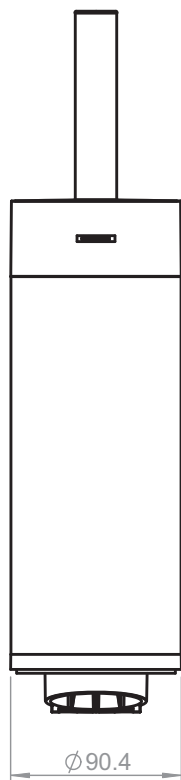

COSMIC

PROJECT	Ref.	2510100EW	
FLOOR/WALL TOILET BRUSH	SCALE	1:4	DIMENSION-MM
Este plano es propiedad de Industrias Cosmic, S.A., en términos legales no puede ser publicado ni reproducido sin su autorización escrita. This drawing belongs to Industrias Cosmic S.A. In legal terms, it may neither be published nor reproduced without its written authorisation.			